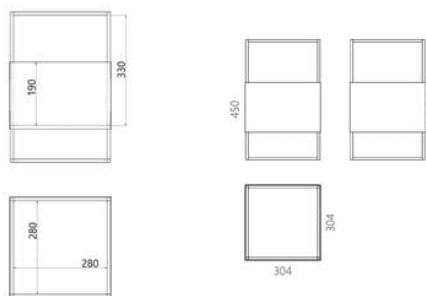

вазон LDZ-009

Informazioni sull'imballaggio

Imballaggio in cartone affidabile. Quantità: 1 pz.
320x320x470 mm. Peso: 7 kg. Il prodotto è
assemblato.