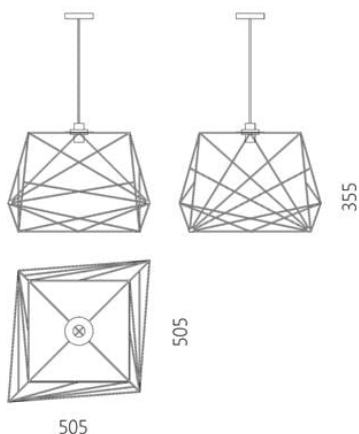

## Lampada a sospensione Axis

173 eur

- Un pezzo d'accento che attira l'attenzione con la sua figura voluminosa.
- I nostri maestri saldatori lo assemblano a mano per voi.
- Progettato e realizzato in Ucraina, con amore!

La lampada a sospensione Axis è una lampada d'accento singola per spazi moderni. Le sfaccettature della montatura sono disposte a diversi livelli, in modo che i diversi angoli di osservazione creino composizioni grafiche uniche.

Designer: Sergei Lvov  
Anno di creazione: 2015

Altezza: 355 mm  
Larghezza: 505 mm  
Profondità: 505 mm

### Materiali e istruzioni

Struttura: telaio in filo di acciaio, verniciatura a polvere, marchio di autenticità in ottone, kit di fissaggio. Accessori elettrici: portalampada e27 in metallo, rosone da soffitto in metallo, cavo intrecciato 1,8 metri (lunghezza personalizzata disponibile su richiesta), lampada a sfera inclusa.