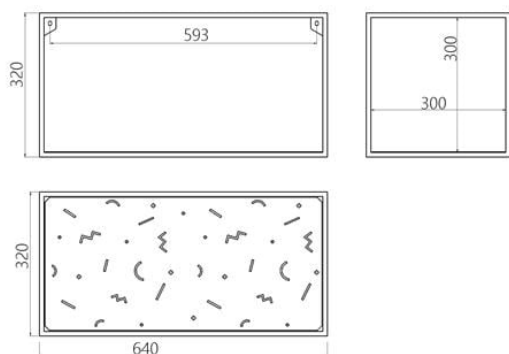

Scaffale a parete in metallo Abstra wide

84 eur

- Combine funzionalità, qualità ed estetica.
- Create le vostre configurazioni di moduli in base alle vostre esigenze di stoccaggio.
- Potete ordinare un set o singoli moduli per adattarli al vostro spazio.
- Progettato e prodotto in Ucraina, con amore!

Designer: Sergei Lvov
Anno di creazione: 2020

Altezza: 320 mm
Larghezza: 640 mm
Profondità: 320 mm

Materiali e istruzioni

Telaio: tubo d'acciaio 10x10 mm, lamiera d'acciaio, verniciatura a polvere, protezioni per pavimenti, marchio di autenticità in ottone, kit di fissaggio.