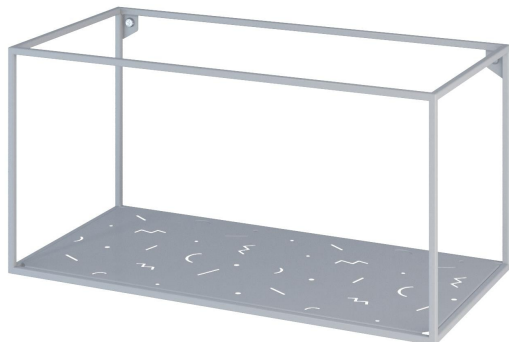

Scaffale a parete in metallo Abstra wide

84 eur

- Combine funzionalità, qualità ed estetica.
- Create le vostre configurazioni di moduli in base alle vostre esigenze di stoccaggio.
- Potete ordinare un set o singoli moduli per adattarli al vostro spazio.
- Progettato e prodotto in Ucraina, con amore!

La collezione Abstra è una soluzione versatile composta da moduli cubici. È un'interpretazione del design europeo d'avanguardia degli anni Venti. La composizione lineare è caratterizzata da un'abbondanza di aria tra i blocchi. Sulla superficie dei ripiani è presente un giocoso ornamento di astrazione geometrica che introduce una diversità visiva.

Il design minimalista apre infinite possibilità di combinazioni per la decorazione della casa: potete scegliere un singolo ripiano su cui collocare i vostri arredi o creare un insieme personalizzato. Potete collocare gli oggetti personali che rendono la vostra casa accogliente, come barattoli di cereali e condimenti in cucina, o giocattoli e libri nella stanza dei bambini. Potete anche appenderli in ufficio per tenere a portata di mano i file e le cartelle di cui avete bisogno. Abstra vi supporterà in ogni aspetto della vostra vita!

Designer: Sergei Lvov
Anno di creazione: 2020

Altezza: 320 mm
Larghezza: 640 mm
Profondità: 320 mm

Materiali e istruzioni

Telaio: tubo d'acciaio 10x10 mm, lamiera d'acciaio, verniciatura a polvere, protezioni per pavimenti, marchio di autenticità in ottone, kit di fissaggio.